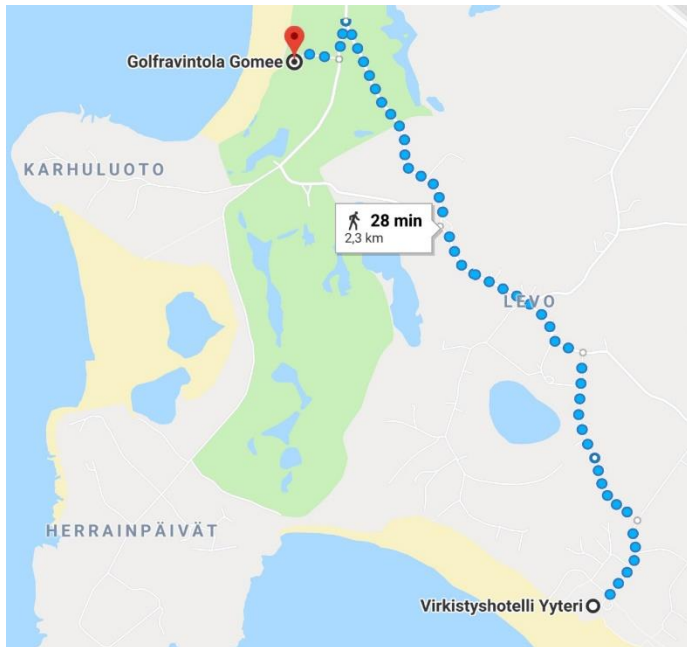

SUNNUNTAI 10.2

08:00-11:00	AAMIAINEN JA HUONEIDEN LUOVUTUS
--------------------	--

-SATAKUNNAN KEITTIÖMESTARIT-

KARTTA JA REITTIHJEET GOMEEN GOLFIIN.

Virkistysshotelli Yyteri

Sipintie 1, 28840 Pori

- ↑ 1. Jatka koilliseen sijainnista Sipintie kohti:
Hevospankintie
280 m
- ↙ 2. Käänny vasemmalle: Fatijärvenpolku
230 m
- ↑ 3. Jatka: Länsitalontie
300 m
- ↙ 4. Käänny vasemmalle: Huvikumuntie
600 m
- ↘ 5. Käänny oikealle: Kumpuluodontie
700 m
- ↙ 6. Jyrkkä vasen: Karhuluodontie
110 m
- ↘ 7. Käänny oikealle
⚠ Tien käyttöä osittain rajoitettu
📍 Kohde on oikealla
130 m